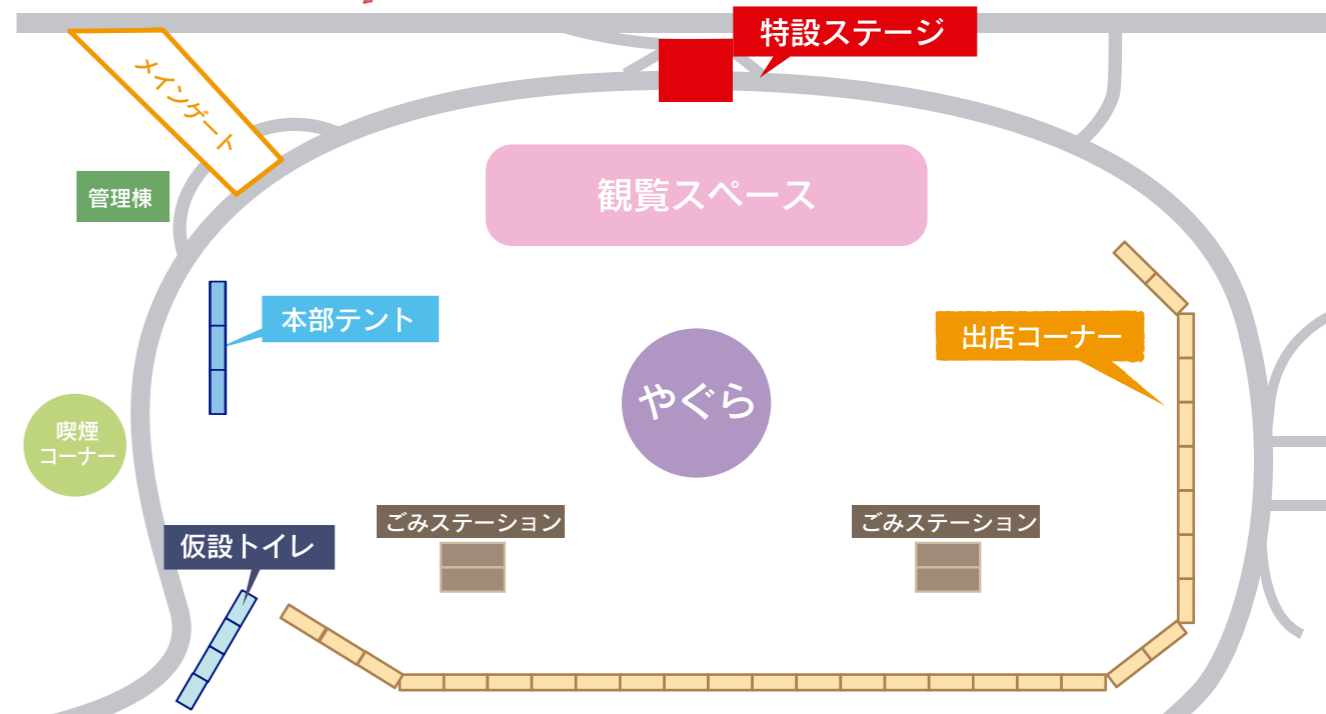

## タイムスケジュール Time Schedule

- 16:30 開場
- 17:00 ステージ第1部
- 18:20 菊陽武蔵剣豪太鼓
- 18:50 オープニングセレモニー  
(主催者あいさつ)
- 19:00 町民総踊り
- 19:15 ステージ第2部
- 20:45 フィナーレ(花火)
- 21:00 終了

演目	団体名
キッズダンス	かがやきキッズダンス
日舞	さんふれあ舞の会
演武	菊陽町少林寺拳法協会
エアロビク	Honey Bee
フラダンス	フラナニホーク
アートパフォーマンス	Creators of Art
エアロビクス	ジュニアソフトエアロビクス
ストリートジャズダンス	DKDS

## 会場配置図