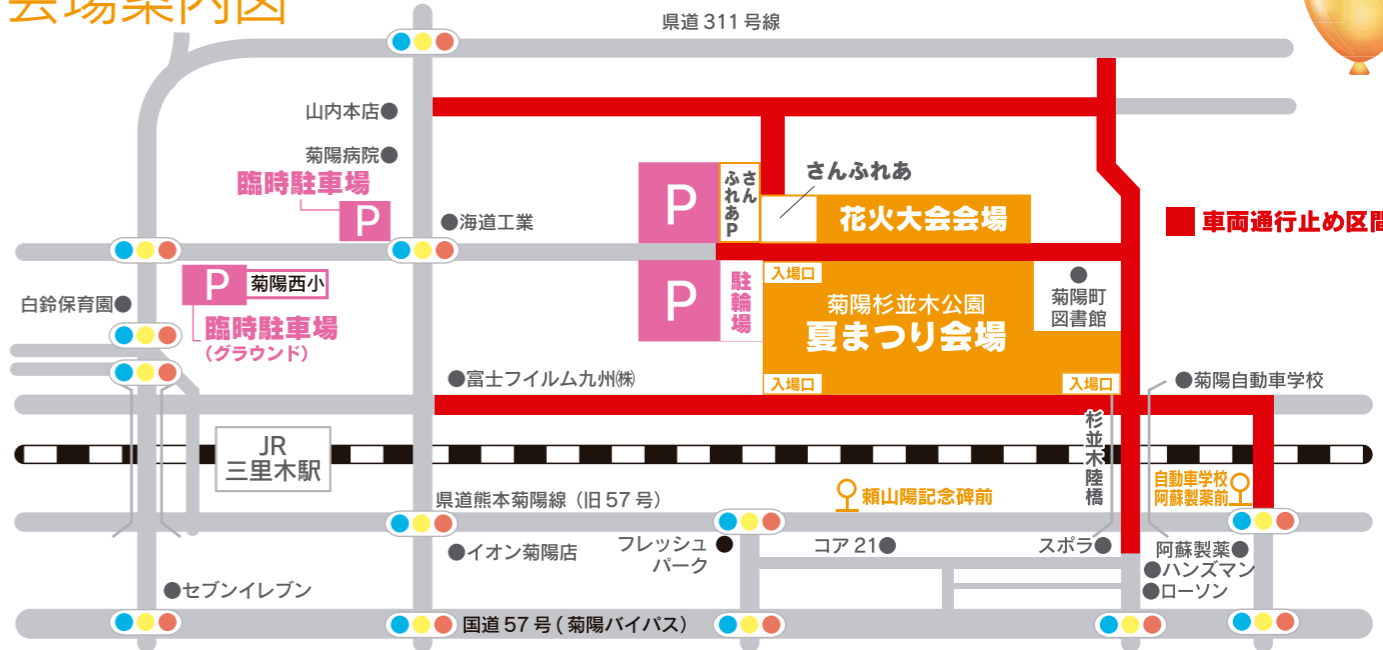

## タイムスケジュール Time Schedule

- 16:30 開場
- 17:00 ステージ第1部
- 18:20 菊陽武蔵剣豪太鼓
- 18:50 オープニングセレモニー  
(主催者あいさつ)
- 19:00 町民総踊り
- 19:15 ステージ第2部
- 20:45 フィナーレ(花火)
- 21:00 終了

演目	団体名
キッズダンス	かがやきキッズダンス
日舞	さんふれあ舞の会
演武	菊陽町少林寺拳法協会
エアロビク	Honey Bee
フラダンス	フラナニホーク
アートパフォーマンス	Creators of Art
エアロビクス	ジュニアソフトエアロビクス
ストリートジャズダンス	DKDS

19:15~20:45  
アニメソングヒットパレード!  
影山ヒロノブ+きただにひろし+美郷あき

約1,000発の  
花火!!

※プログラムの時間は、都合により変更になる場合があります。  
※小雨の場合でも、プログラムを変更し実施します。  
※天災又は悪天候により中止になる場合があります。

## 会場配置図

### 通行止め時間17:00~22:00

- 駐車場の混雑防止の為、できるだけ**徒歩・自転車や公共交通機関**でのご来場をお願いします。(徒歩でJR三里木駅から12分、頼山陽記念碑前バス亭から5分、菊陽西小グラウンドから17分)
- 徒歩で来場される場合は、歩行する際の明るさを確保するため懐中電灯をご持参下さい。
- 交通指導員及び警備員の指示に従ってください。